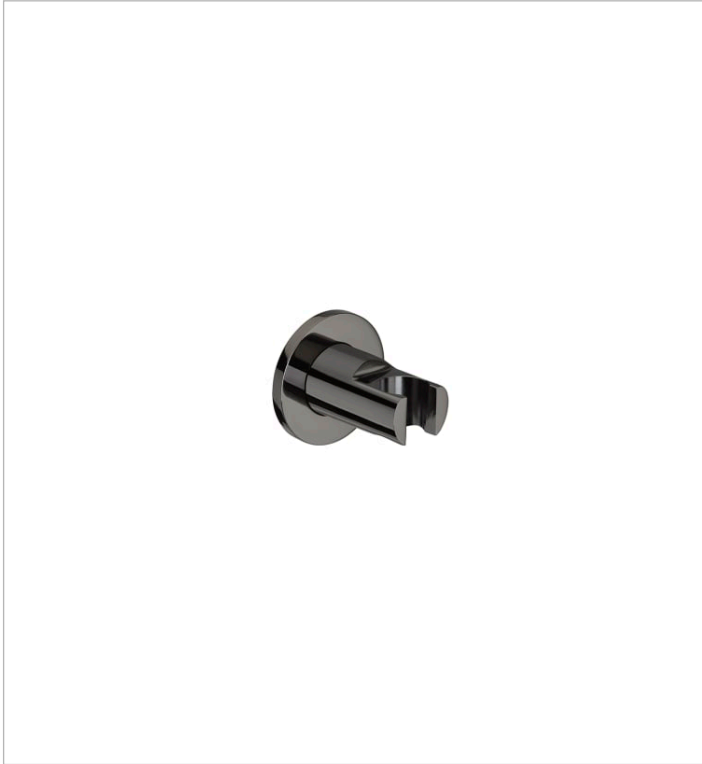

WALL

Round - Soporte fijo para ducha de mano

PVPR (IVA INCLUIDO)

65,22 €

DIBUJOS TÉCNICOS

## CARACTERÍSTICAS

Soporte fijo para ducha de mano.

Peso neto (kg): 0,25

## COMPATIBLE

Grifería termostática exterior para baño-ducha con desviador-regulador de caudal

5A1E18..0

Grifería termostática exterior para ducha

5A2E18..0

## Wall

Formas estilizadas y vanguardistas complementan el espacio de baño con un toque de distinción y estilo. Esta colección es la respuesta de diseño para interiores urbanos y cosmopolitas a través de trazos esbeltos y depurados.