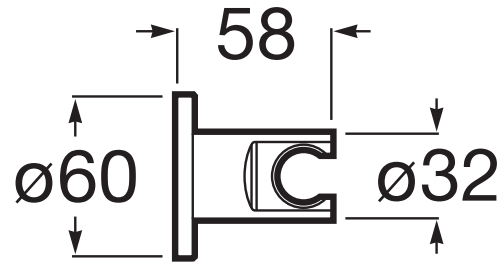

WALL

Round - Soporte fijo para ducha de mano

PVPR (IVA INCLUIDO)

65,22 €

DIBUJOS TÉCNICOS

## CARACTERÍSTICAS

Soporte fijo para ducha de mano.

Peso neto (kg): 0,25